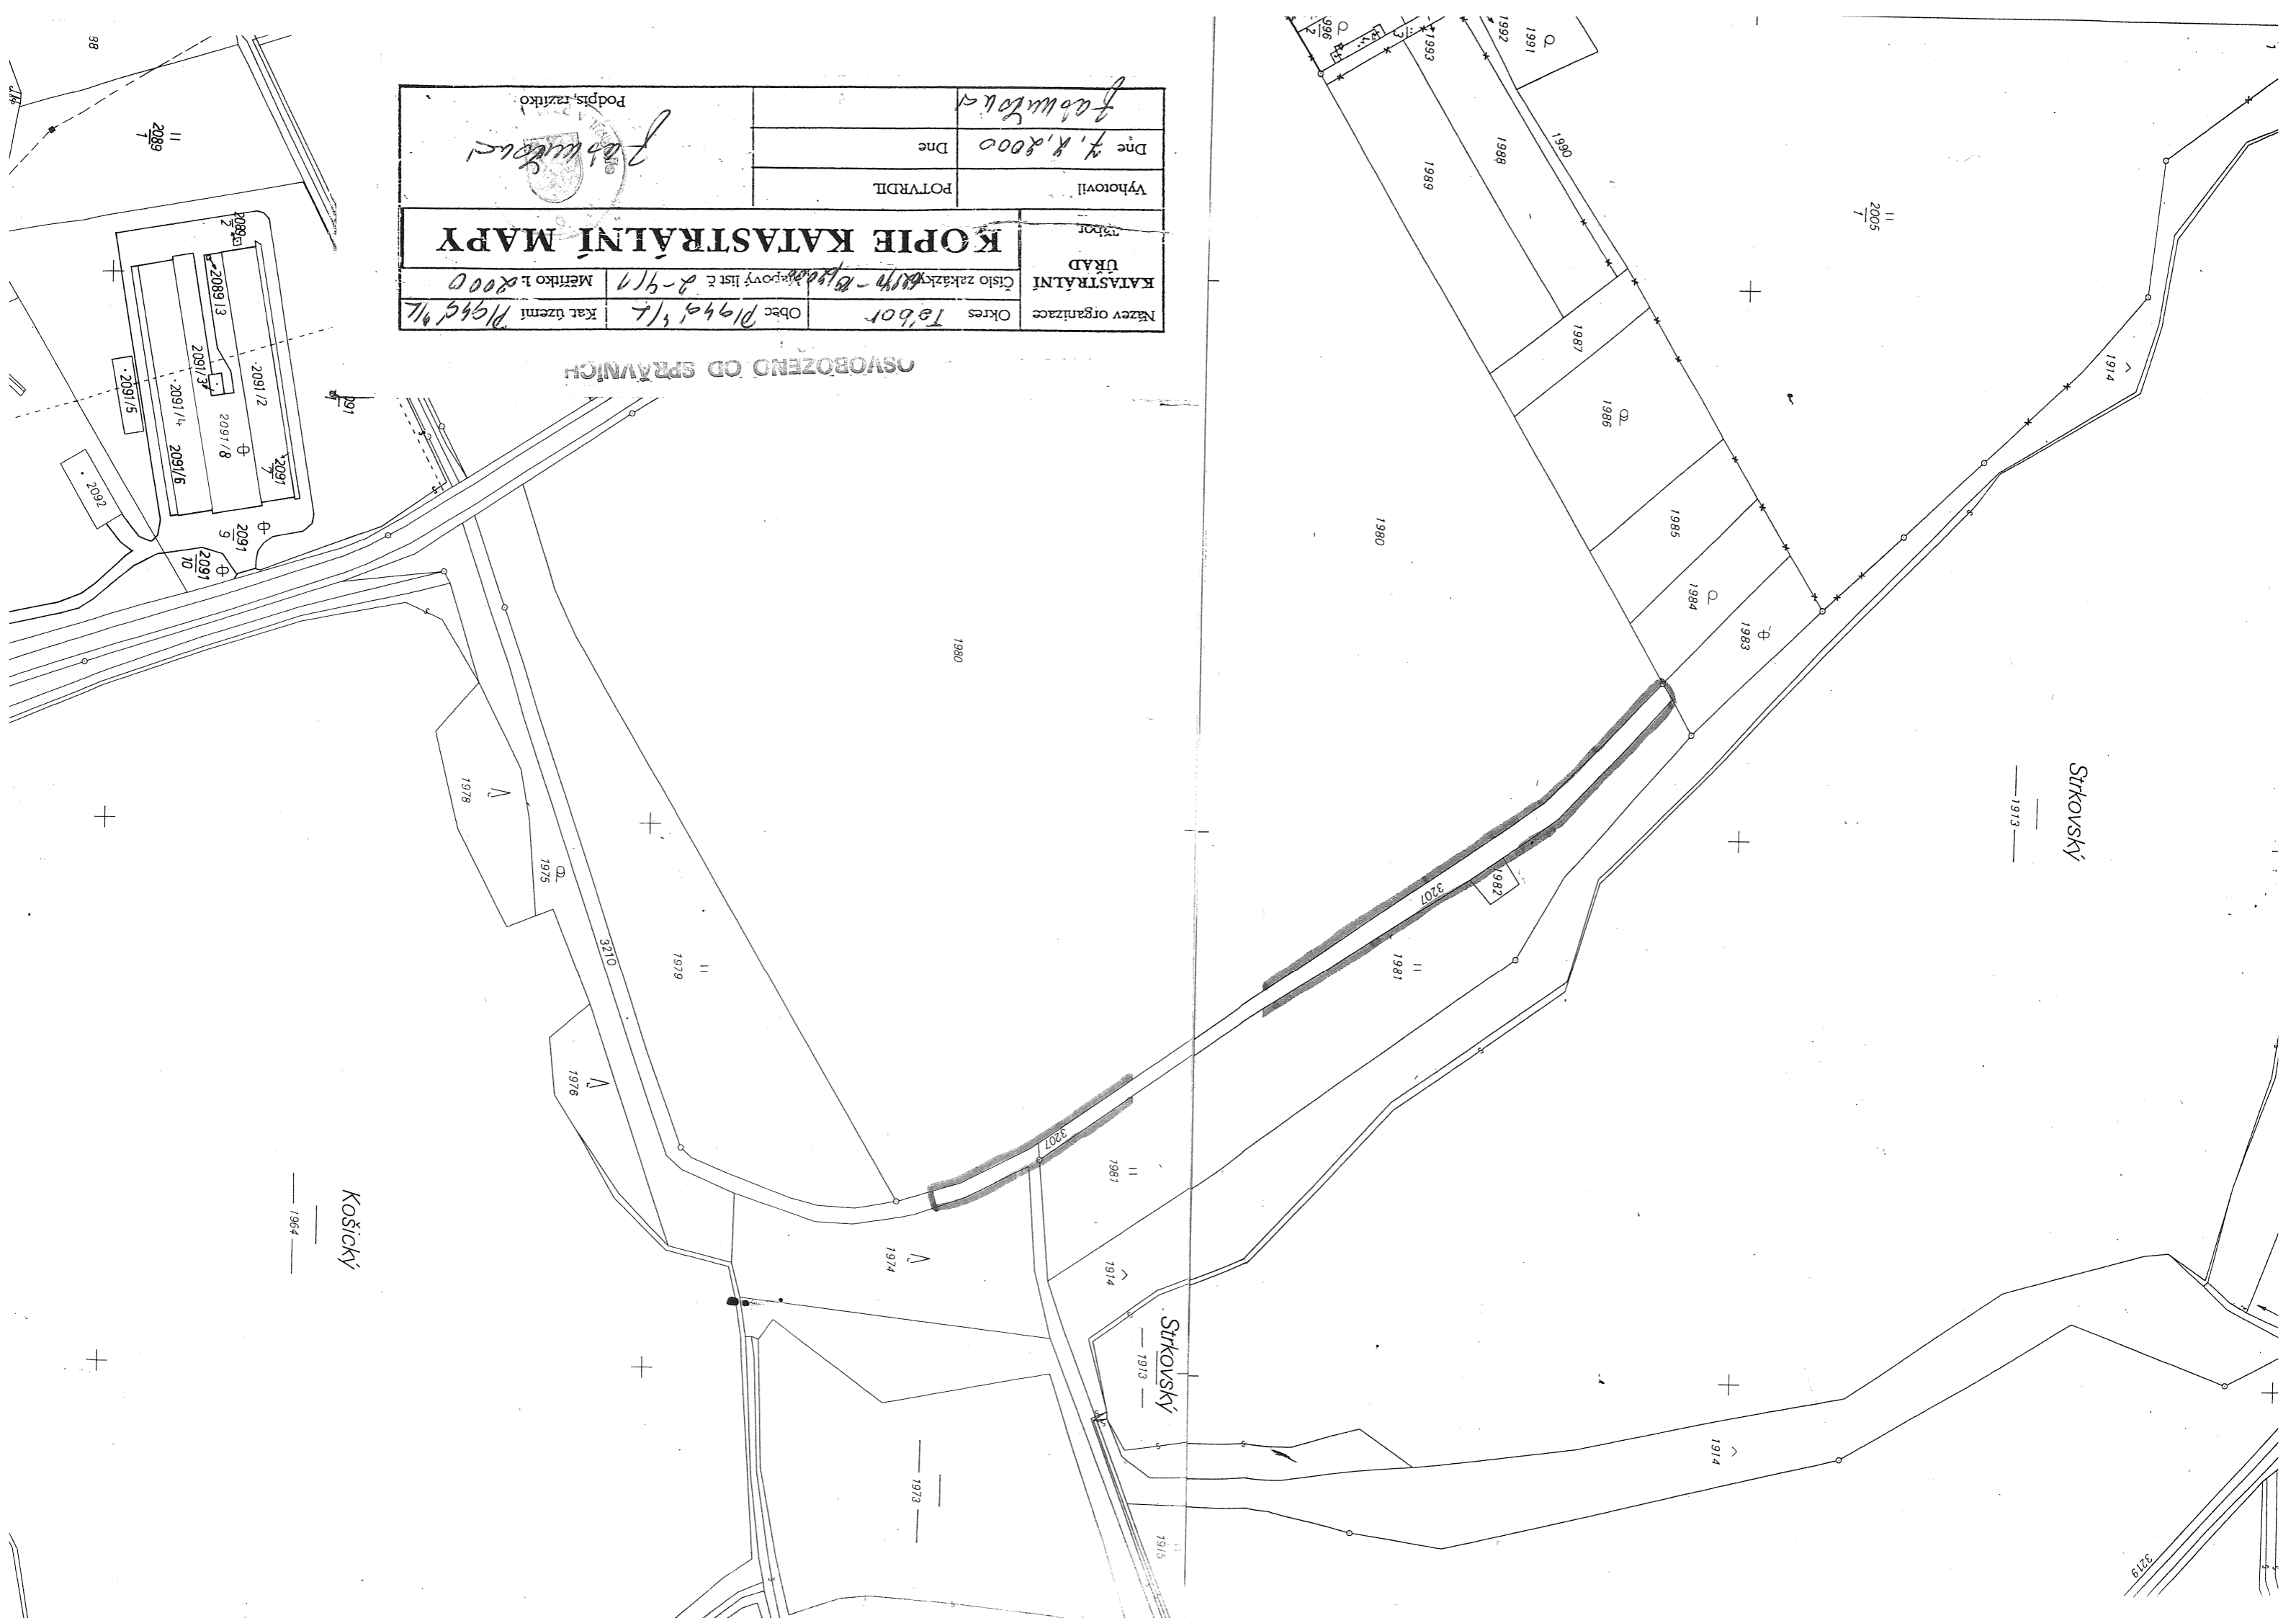

KOPIE KATASTRÁLNÍ MAPY		Vyhotořil <i>Jabwbois</i>	
Číslo zakázky - <i>1946/12</i>		Dne <i>7. 8. 2000</i>	
Obec <i>1946/12</i>		POTVRDIL	
Okres <i>Tábor</i>		Podpis, razítko <i>Jabwbois</i>	
Katastrální úřad		Měřítko 1:2000	
Krajní organizace		Kat. území <i>1946/12</i>	

OSVOBOZEHO OD SPRÁVNICH

Strkovský
— 1913 —

Košický
— 1964 —

Strkovský
— 1913 —

— 1973 —

1974

1979

1976

1975

1978

1980

1981

1982

1983

1984

1985

1986

1987

1988

1989

1991

1992

1993

1996

2005

2089

38

3219

1915

1914

1914

1914